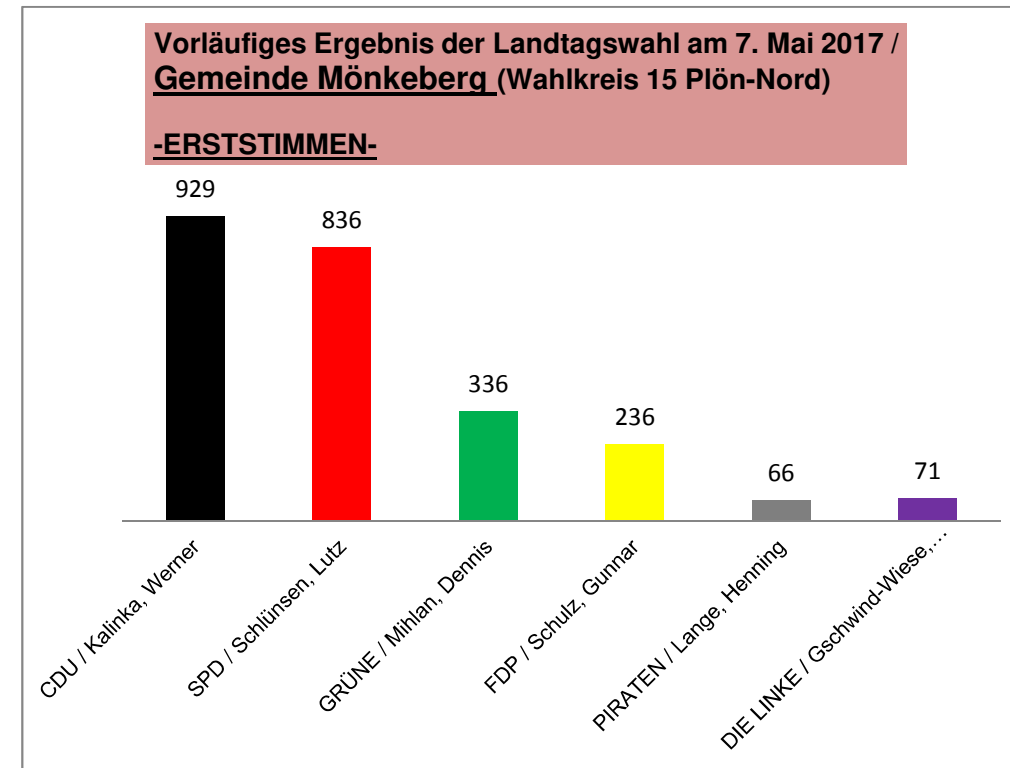

Vorläufiges Ergebnis der Landtagswahl am 7. Mai 2017 / Gemeinde Mönkeberg (Wahlkreis 15 Plön-Nord)

-ERSTSTIMMEN-

Partei / Kandidat(in)	Summe	WB1	WB2	WB3
		MÖ.Oberdorf	MÖ.Mitte	MÖ.Unterdorf
CDU / Kalinka, Werner	929	359	269	301
SPD / Schlünsen, Lutz	836	298	320	218
GRÜNE / Mihlan, Dennis	336	124	100	112
FDP / Schulz, Gunnar	236	65	80	91
PIRATEN / Lange, Henning	66	38	17	11
DIE LINKE / Gschwind-Wiese	71	35	25	11

Vorläufiges Ergebnis der Landtagswahl am 7. Mai 2017 / Gemeinde Mönkeberg (Wahlkreis 15 Plön-Nord)

-ZWEITSTIMMEN-

Partei	Summe	WB1	WB2	WB3
		MÖ.Oberdorf	MÖ.Mitte	MÖ.Unterdorf
CDU	783	277	223	283
SPD	610	211	233	166
GRÜNE	482	172	176	134
FDP	296	103	96	97
PIRATEN	23	13	6	4
SSW	30	30	18	14
DIE LINKE	70	38	22	10
FAMILIE	6	4	1	1
FREIE WÄHLER	15	7	4	4
AFD	140	63	45	32
LKR	11	5	0	6
DIE PARTEI	7	5	0	2
Z.SH	10	4	2	4